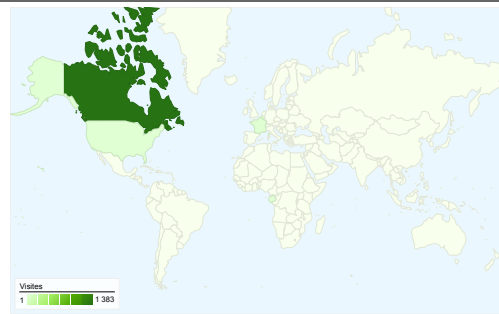

Visiteurs
1 256

Synthèse géographique

Vue d'ensemble des sources de trafic

- **Accès directs**
749,00 (53,12 %)
- **Moteurs de recherche**
536,00 (38,01 %)
- **Sites référents**
125,00 (8,87 %)

Vue d'ensemble du contenu

1 256 internautes ont visité ce site.

 **1 410** Visites

 **1 256** Visiteurs uniques absolus

 **8 124** Pages vues

 **5,76** Nombre moyen de pages vues

 **00:03:08** Temps passé sur le site

 **21,56 %** Taux de rebond

L'ensemble des sources de trafic a généré 1 410 visites au total.

53,12 % Trafic direct

8,87 % Sites de référence

38,01 % Moteurs de recherche

- **Accès directs**
749,00 (53,12 %)
- **Moteurs de recherche**
536,00 (38,01 %)
- **Sites référents**
125,00 (8,87 %)

1 410 visites, provenant de 10 pays/territoires.

Fréquentation du site

Visites	Pages par visite	Temps moyen passé sur le site	Nouvelles visites (en %)	Taux de rebond	
1 410 Total du site (en %) : 100,00 %	5,76 Moyenne du site : 5,76 (0,00 %)	00:03:08 Moyenne du site : 00:03:08 (0,00 %)	88,44 % Moyenne du site : 88,37 % (0,08 %)	21,56 % Moyenne du site : 21,56 % (0,00 %)	
Pays/Territoire	Visites	Pages par visite	Temps moyen passé sur le site	Nouvelles visites (en %)	Taux de rebond
Canada	1 383	5,82	00:03:11	88,29 %	20,68 %
France	11	1,55	00:00:12	100,00 %	81,82 %
United States	8	4,88	00:02:27	87,50 %	50,00 %
Belgium	2	3,00	00:00:42	100,00 %	50,00 %
Gabon	1	1,00	00:00:00	100,00 %	100,00 %
United Arab Emirates	1	3,00	00:01:38	100,00 %	0,00 %
Algeria	1	1,00	00:00:00	100,00 %	100,00 %
Switzerland	1	1,00	00:00:00	100,00 %	100,00 %
Réunion	1	2,00	00:01:07	100,00 %	0,00 %
Germany	1	1,00	00:00:00	100,00 %	100,00 %