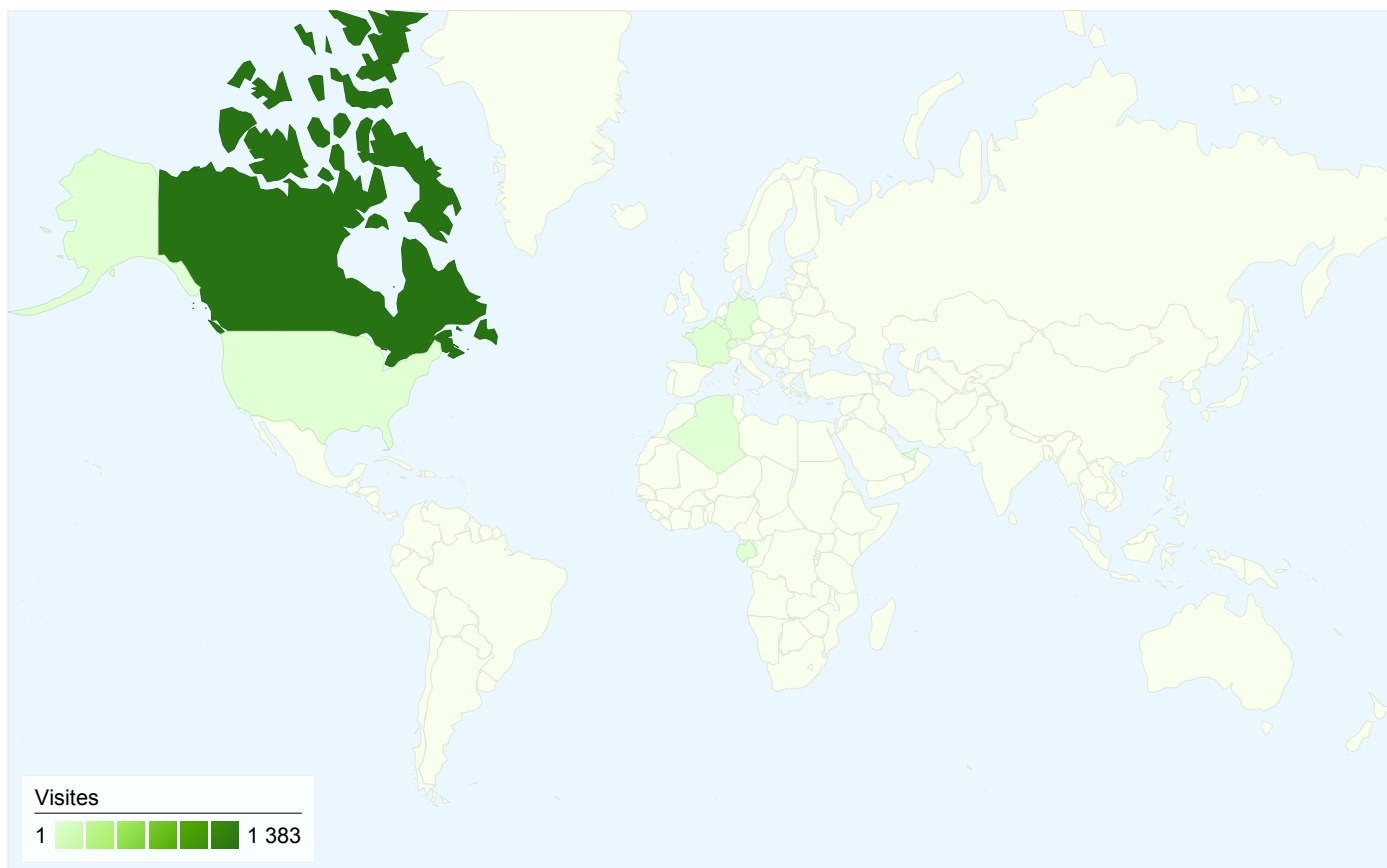

Visiteurs
1 256

Synthèse géographique

Vue d'ensemble des sources de trafic

- **Accès directs**
749,00 (53,12 %)
- **Moteurs de recherche**
536,00 (38,01 %)
- **Sites référents**
125,00 (8,87 %)

Vue d'ensemble du contenu

1 256 internautes ont visité ce site.

 **1 410** Visites

 **1 256** Visiteurs uniques absolus

 **8 124** Pages vues

 **5,76** Nombre moyen de pages vues

 **00:03:08** Temps passé sur le site

 **21,56 %** Taux de rebond

L'ensemble des sources de trafic a généré 1 410 visites au total.

53,12 % Trafic direct

8,87 % Sites de référence

38,01 % Moteurs de recherche

- **Accès directs**
749,00 (53,12 %)
- **Moteurs de recherche**
536,00 (38,01 %)
- **Sites référents**
125,00 (8,87 %)

1 410 visites, provenant de 10 pays/territoires.

Fréquentation du site

Visites	Pages par visite	Temps moyen passé sur le site	Nouvelles visites (en %)	Taux de rebond	
1 410 Total du site (en %) : 100,00 %	5,76 Moyenne du site : 5,76 (0,00 %)	00:03:08 Moyenne du site : 00:03:08 (0,00 %)	88,44 % Moyenne du site : 88,37 % (0,08 %)	21,56 % Moyenne du site : 21,56 % (0,00 %)	
Pays/Territoire	Visites	Pages par visite	Temps moyen passé sur le site	Nouvelles visites (en %)	Taux de rebond
Canada	1 383	5,82	00:03:11	88,29 %	20,68 %
France	11	1,55	00:00:12	100,00 %	81,82 %
United States	8	4,88	00:02:27	87,50 %	50,00 %
Belgium	2	3,00	00:00:42	100,00 %	50,00 %
Gabon	1	1,00	00:00:00	100,00 %	100,00 %
United Arab Emirates	1	3,00	00:01:38	100,00 %	0,00 %
Algeria	1	1,00	00:00:00	100,00 %	100,00 %
Switzerland	1	1,00	00:00:00	100,00 %	100,00 %
Réunion	1	2,00	00:01:07	100,00 %	0,00 %
Germany	1	1,00	00:00:00	100,00 %	100,00 %